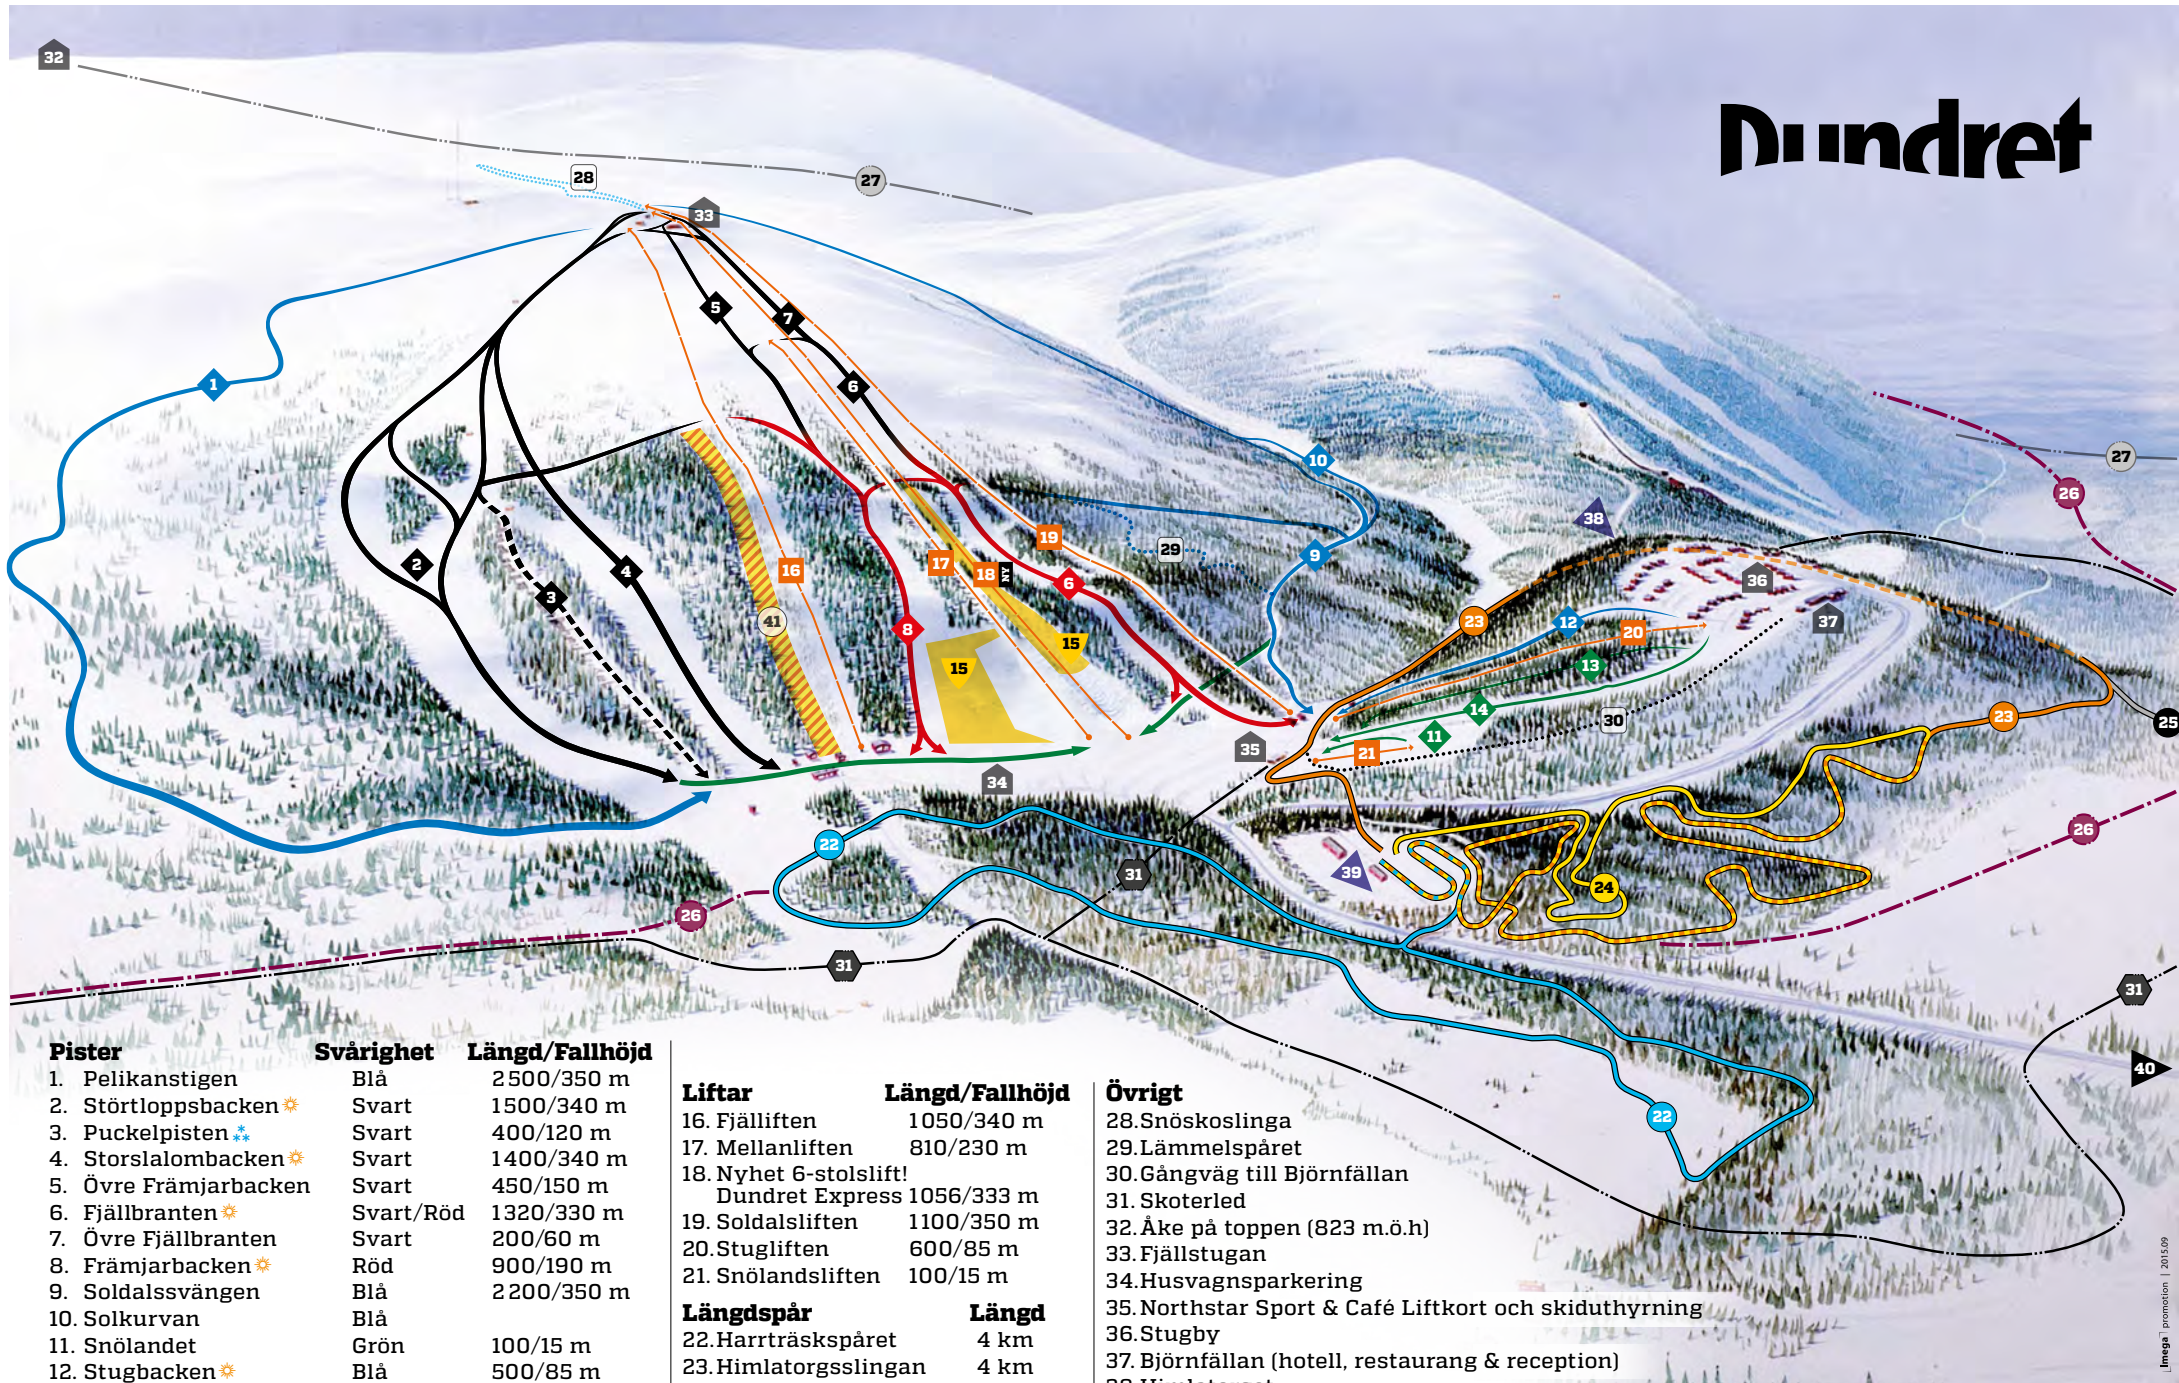

Dundret

Pister

	Svårighet	Längd/Fallhöjd
1. Pelikanstigen	Blå	2500/350 m
2. Störtloppsbacken ☀	Svart	1500/340 m
3. Puckelpisten ❄	Svart	400/120 m
4. Storslalombacken ☀	Svart	1400/340 m
5. Övre Främjarbacken	Svart	450/150 m
6. Fjällbranten ☀	Svart/Röd	1320/330 m
7. Övre Fjällbranten	Svart	200/60 m
8. Främjarbacken ☀	Röd	900/190 m
9. Soldalssvängen	Blå	2200/350 m
10. Solkurvan	Blå	
11. Snölandet	Grön	100/15 m
12. Stugbacken ☀	Blå	500/85 m
13. Dundretbjörnens äventyrsspår	Grön	500/70 m
14. Liikavarabacken ☀	Grön	600/85 m
15. Dundret Snow Park ☀		

Liftrar

	Längd/Fallhöjd
16. Fjällliften	1050/340 m
17. Mellanliften	810/230 m
18. Nyhet 6-stolslift! Dundret Express	1056/333 m
19. Soldalsliften	1100/350 m
20. Stugliften	600/85 m
21. Snölandsliften	100/15 m

Längdspår

	Längd
22. Harrträskspåret	4 km
23. Himlatorgsslingan	4 km
24. World Cup-spåren ¹ ☀	2,5/5 km
25. Anslutn. kommunspår	> 50 km
26. Dundret runt-spåret*	30/50 km
27. Skidspår till Åke på toppen	

Övrigt

- 28. Snöskoslinga
- 29. Lämmelspåret
- 30. Gångväg till Björnfällan
- 31. Skoterled
- 32. Åke på toppen (823 m.ö.h)
- 33. Fjällstugan
- 34. Husvagnsparkering
- 35. Northstar Sport & Café Liftkort och skiduthyrning
- 36. Stugby
- 37. Björnfällan (hotell, restaurang & reception)
- 38. Himlatorget
- 39. Hellnerstadion
- 40. Bilväg till bl.a Gällivare
- 41. Förbudszon - uttryckningsväg skoter