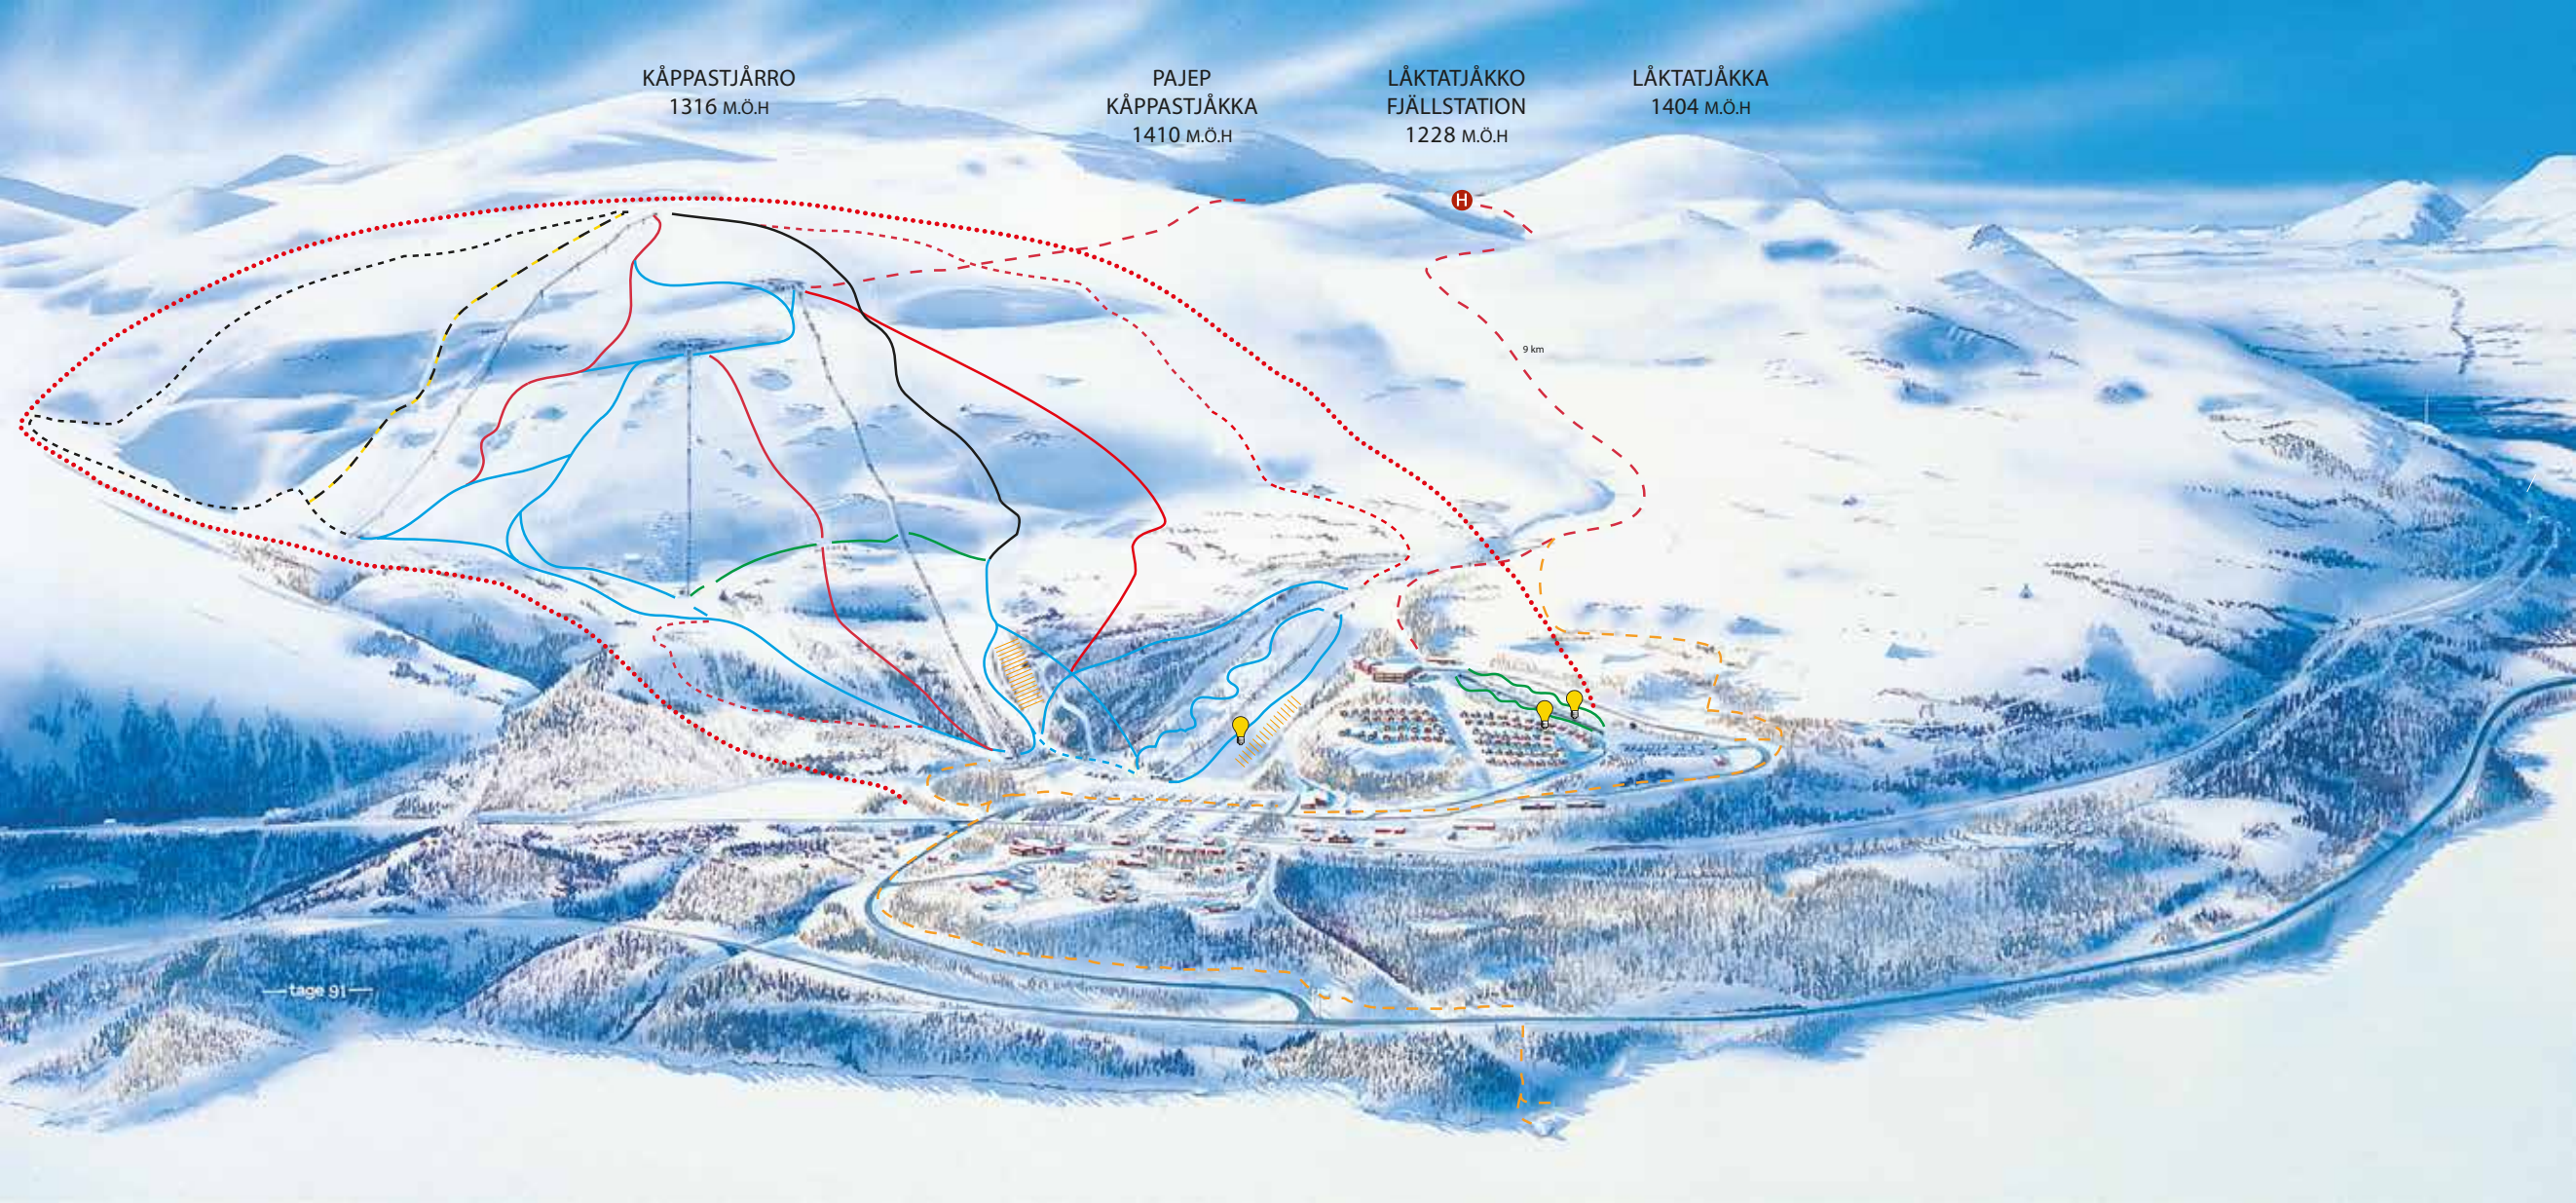

KÄPPASTJÄRRO
1316 M.Ö.H

PAJEP
KÄPPASTJÄKKA
1410 M.Ö.H

LÅKTATJÄKKO
FJÄLLSTATION
1228 M.Ö.H

LÅKTATJÄKKA
1404 M.Ö.H

tage 91

H

9 km